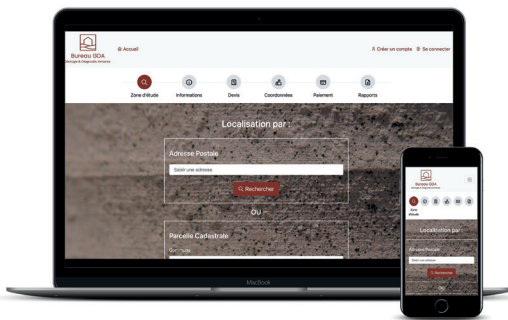

Solutions numériques pour les Repérages Amiante Environnemental A0

Faites profiter vos clients de la puissance de GDAO !

**Vous êtes un professionnel de l'immobilier ?
du diagnostic ? ou de la géologie ?**

Bureau GDA vous accompagne dans le développement de votre proposition de valeur sur les repérages d'amiante environnemental (naturellement présent dans les sols et roches en place) exigibles avant travaux (voir NF P94-001).

**Vous souhaitez compléter votre offre et proposer
des repérages A0 à vos clients ?**

→ Devenez **Partenaire GDAO** et bénéficiez gratuitement d'un accès privilégié à GDAO :

- Repérages A0 aux normes par nos géologues experts qualifiés et assurés
- Délais garantis
- Prix négociés, selon volume, sur les A0
- Vos clients prioritaires chez Bureau GDA
- Votre marque sur les rapports (option)