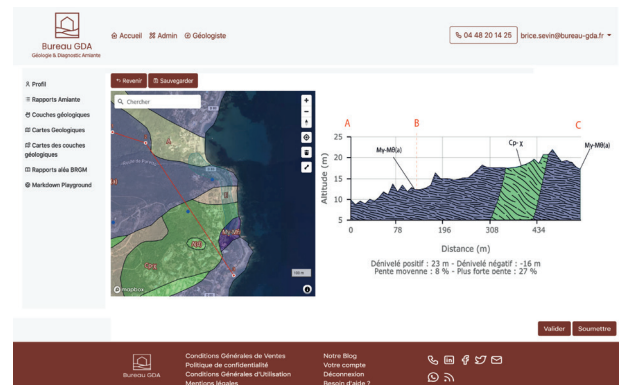

**Vous souhaitez compléter votre offre et proposer
des repérages A0 à vos clients ?**

→ Devenez **Partenaire GDAO** et bénéficiez gratuitement d'un accès privilégié à GDAO :

- Repérages A0 aux normes par nos géologues experts qualifiés et assurés
- Délais garantis
- Prix négociés, selon volume, sur les A0
- Vos clients prioritaires chez Bureau GDA
- Votre marque sur les rapports (option)

**Vous réalisez des repérages mais vous perdez des
heures en recherches documentaires et rédaction ?**

→ Devenez **Membre GDAO** et profitez d'un outil semi-automatisé performant, développé sur-mesure pour les repérages géologiques avec le soutien d'une communauté de géologues spécialisés :

- Accès SAAS à la plate-forme GDAO : rédaction optimisée (8x plus rapide), gestion des workflow, gestion des pièces jointes, assistance informatique et géologique, à partir de 450 € HT/mois/utilisateur,
- Vos clients prioritaires chez Bureau GDA
- Votre marque sur les rapports